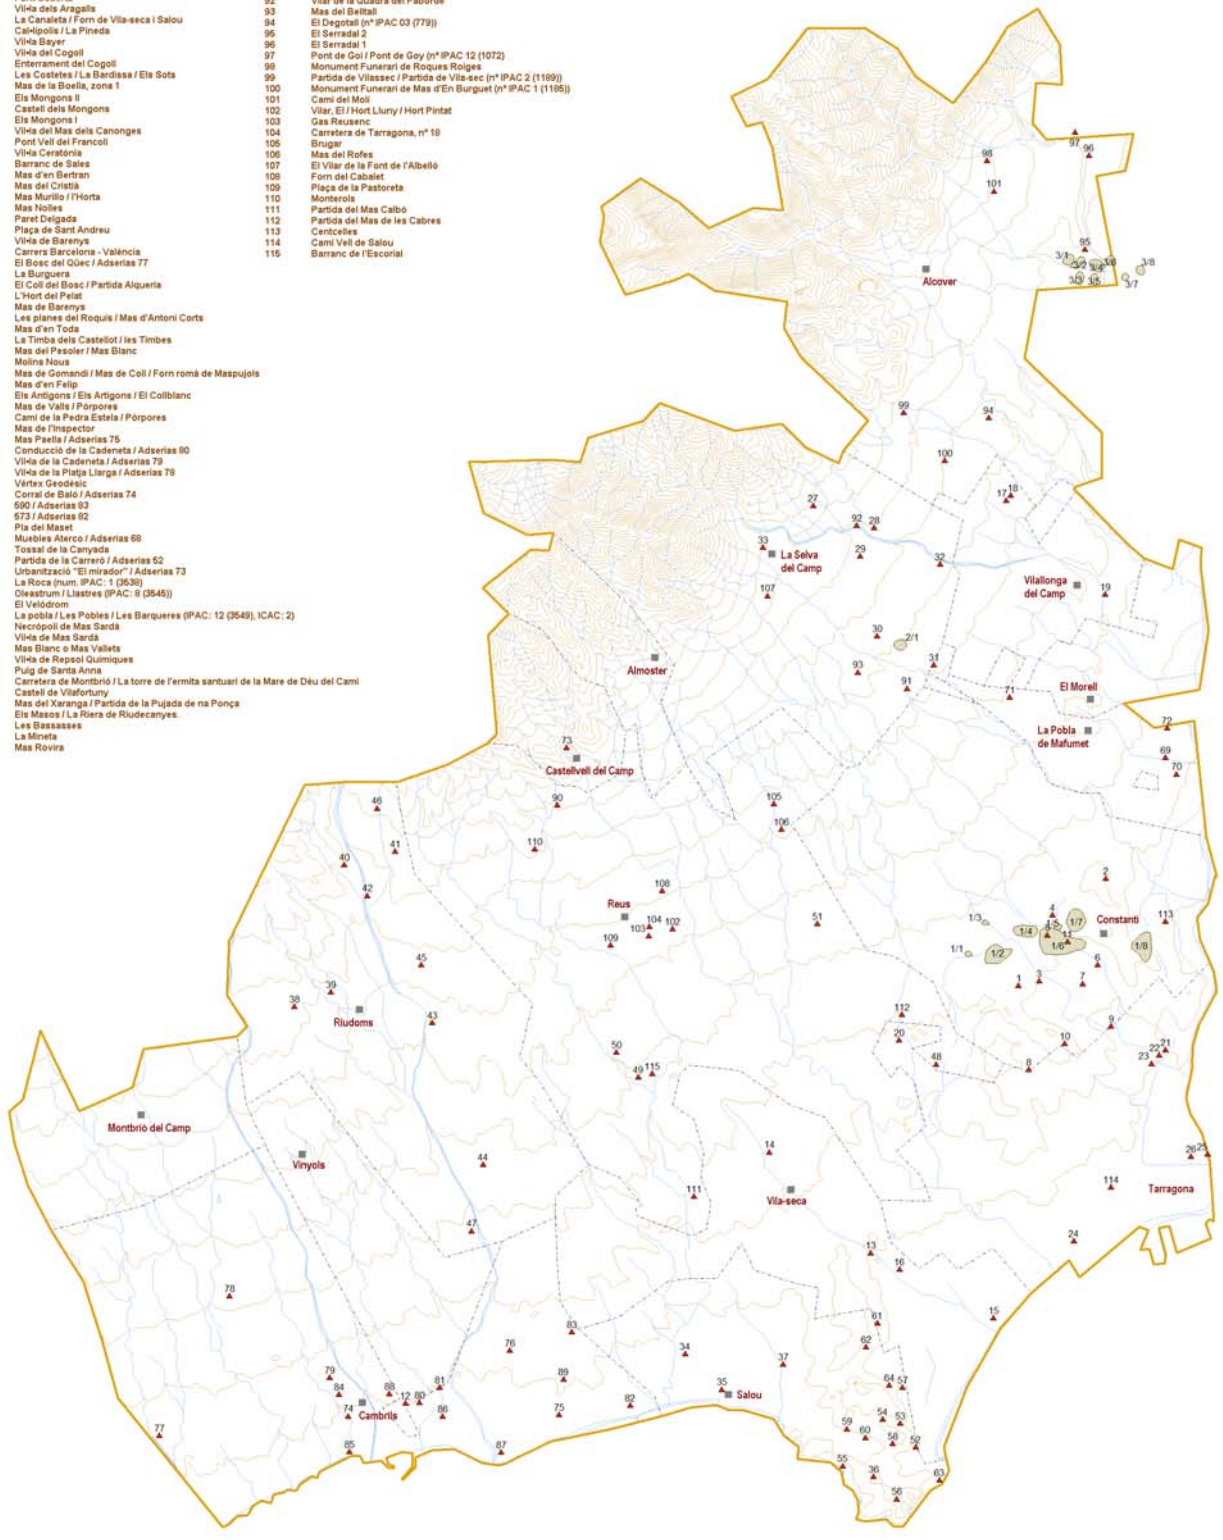

- |    |   |     |  |
|----|---|-----|--|
| 1  | Sant Llorenç  | 81  | Ei Cavet   |
| 2  | Les Argiles   | 82  | Ei Cap de Sant Pere  |
| 3  | Mas dels Freres   | 83  | Mas d'en Bosch   |
| 4  | Mas d'en Bosch / Mas de Bosc / Les Tries  | 84  | La Canelada  |
| 5  | Mas de Serapi / La Creu de Salom  | 85  | La Llosa   |
| 6  | Sant Pol  | 86  | CEIP Cambrols / Carrer Joan Bardina, nº 1                                  |
| 7  | Cami d'Almóster a Tarragona / Riudarenes II                                     | 87  | Vinya de l'Esqurol   |
| 8  | Vinya de les Gavarres / Les Gavarres II   | 88  | Els Antignons / Partida de Sant Joan                                       |
| 9  | Riudarenes I  | 89  | Els Tallats  |
| 10 | Les Gavarres I / Les Gavarres A   | 90  | L'Espuga Pobra / La Buada / La Boada / Forn romà de Castellvell / Ei Vilar |
| 11 | Mas del Serapi II   | 91  | Prat   |
| 12 | Font Coberta  | 92  | Vilar de la Quadra del Paborde   |
| 13 | Vinya dels Aragalls   | 93  | Mas del Bellitall  |
| 14 | La Canaleta / Forn de Vila-seca / Salou   | 94  | Ei Degotall (nº IPAC 03 (779))   |
| 15 | Cal-Ipòlita / La Pineda   | 95  | Ei Serradal 2  |
| 16 | Vinya Bayer   | 96  | Ei Serradal 1  |
| 17 | Vinya del Cogoll  | 97  | Pont de Gol / Pont de Goy (nº IPAC 12 (1072))                              |
| 18 | Enterrament del Cogoll  | 98  | Monument Funerari de Roques Roigues  |
| 19 | Les Costeres / La Bardassa / Els Sots   | 99  | Partida de Vilassec / Partida de Vila-sec (nº IPAC 2 (1169))               |
| 20 | Mas de la Bonella, zona 1   | 100 | Monument Funerari de Mas d'En Burguet (nº IPAC 1 (1185))                   |
| 21 | Els Mongons II  | 101 | Cami del Molí  |
| 22 | Castell dels Mongons  | 102 | Vilar, Ei / Hort Lluny / Hort Pintat                                       |
| 23 | Els Mongons I   | 103 | Gas Reusenc  |
| 24 | Vinya del Mas dels Canonges   | 104 | Carreres de Tarragona, nº 18   |
| 25 | Pont Vell del Francoll  | 105 | Bugar  |
| 26 | Vinya Cerònica  | 106 | Mas del Rofes  |
| 27 | Barranc de Sales  | 107 | Ei Vilar de la Font de l'Albelló   |
| 28 | Mas d'en Bertran  | 108 | Forn del Cabalet   |
| 29 | Mas del Cristall  | 109 | Plaça de la Pastoreta  |
| 30 | Mas Murillo / l'Horta   | 110 | Monterols  |
| 31 | Mas Noltes  | 111 | Partida del Mas Calbo  |
| 32 | Parc Delgado  | 112 | Partida del Mas de les Cabres  |
| 33 | Plaça de Sant Andreu  | 113 | Centelles  |
| 34 | Vinya de Barenys  | 114 | Cami Vell de Salou   |
| 35 | Carrers Barcelona - València  | 115 | Barranc de l'Escorial  |
| 36 | Ei Bosc del Güec / Adserias 77  |     |  |
| 37 | La Burguera   |     |  |
| 38 | Ei Coll del Bosc / Partida Alqueria   |     |  |
| 39 | L'Hort del Peat   |     |  |
| 40 | Mas de Barenys  |     |  |
| 41 | Les planes del Roquis / Mas d'Antoni Cortés                                     |     |  |
| 42 | Mas d'en Toda   |     |  |
| 43 | La Timba dels Castellot / les Timbes  |     |  |
| 44 | Mas del Pesolier / Mas Blanc  |     |  |
| 45 | Molina Nou  |     |  |
| 46 | Mas de Gomanell / Mas de Coll / Forn romà de Maspujols                          |     |  |
| 47 | Mas d'en Felip  |     |  |
| 48 | Els Antignons / Els Antignons / Ei Colli Blanc                                  |     |  |
| 49 | Mas de Valls / Porpores   |     |  |
| 50 | Cami de la Pedra Estela / Porpores  |     |  |
| 51 | Mas de l'Inspector  |     |  |
| 52 | Mas Paella / Adserias 75  |     |  |
| 53 | Conducció de la Cadeneta / Adserias 80  |     |  |
| 54 | Vinya de la Cadeneta / Adserias 79  |     |  |
| 55 | Vinya de la Prada Llarga / Adserias 78  |     |  |
| 56 | Vertex Geodèsic   |     |  |
| 57 | Corral de Balo / Adserias 74  |     |  |
| 58 | 500 / Adserias 83   |     |  |
| 59 | 573 / Adserias 82   |     |  |
| 60 | Pla del Maset   |     |  |
| 61 | Muelles Aierco / Adserias 68  |     |  |
| 62 | Tossal de la Canyada  |     |  |
| 63 | Partida de la Carreró / Adserias 52   |     |  |
| 64 | Urbanització "El mirador" / Adserias 73   |     |  |
| 65 | La Roca (num. IPAC: 1 (9636))   |     |  |
| 66 | Oleastrum / Llastres (IPAC: 8 (3545))   |     |  |
| 67 | Ei Velòdrom   |     |  |
| 68 | La pobla / Les Pobles / Les Barqueres (IPAC: 12 (3548), ICAC: 2)                |     |  |
| 69 | Necròpoli de Mas Sardà  |     |  |
| 70 | Vinya de Mas Sardà  |     |  |
| 71 | Mas Blanc o Mas Vallets   |     |  |
| 72 | Vinya de Reposol Químiques  |     |  |
| 73 | Puig de Santa Anna  |     |  |
| 74 | Carreres de Montbrío / La torre de l'ermita santuari de la Mare de Déu del Camí |     |  |
| 75 | Castell de Vilafortuny  |     |  |
| 76 | Mas del Xaranga / Partida de la Pujada de na Ponça                              |     |  |
| 77 | Els Masos / La Riera de Riudacanyes   |     |  |
| 78 | Les Bassanes  |     |  |
| 79 | La Mineta   |     |  |
| 80 | Mas Rovira  |     |  |